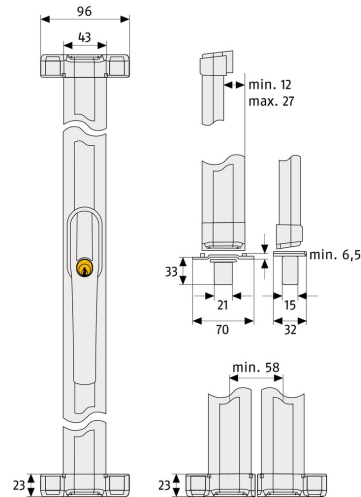

Secvest Funk-Fensterstangenschloss FOS 550 E AL0125

(braun)

Art.-Nr. FUFT50031B

- Aktiver Einbruchschutz (detektiert bereits den Einbruchversuch)
- Mit Verriegelungsautomatik (Fenster zu = Fenster gesichert)
- Zwei Verriegelungspunkte mit einem Druckwiderstand von über einer Tonne
- Geeignet für Fenster und Fenstertüren mit nach innen öffnenden Dreh- und Dreh-Kipp-Beschlägen
- Notwendiges Zubehör: Stangensets (in verschiedenen Längen erhältlich)

Aktiver Einbruchschutz an Fenstern und Fenstertüren

Mit dem VdS-anerkannten Funk-Fensterstangenschloss FOS 550 E werden Fenster und Fenstertüren aktiv vor Einbruch gesichert. Die Zweipunkt-Verriegelungsautomatik und die effektive Magnetfeldsensorik setzen Einbrechern einen Druckwiderstand von bis zu einer Tonne entgegen und melden bereits den ersten Aufhebelversuch an die Secvest Alarmzentrale.

Das Secvest Funk Fensterstangenschloss eignet sich für Fenster und Fenstertüren mit nach innen öffnenden Dreh- und Dreh-Kipp-Beschlägen und ist in den Farben weiß und braun erhältlich.